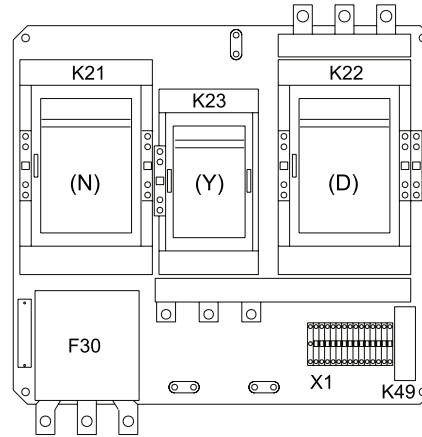

Ordering information

Old Star Delta starters are replaced as a complete unit according to the table below:

Old Part-No	Type	New Part-No	
5591 2143-933	KDEG 160T	5591 2180-320	
5591 2143-939	KDEG 160T		
5591 2143-953	KDEG 315T	5591 2180-321	
5591 2143-959	KDEG 315T		
5591 2143-963	KDEG 315T		
5591 2143-969	KDEG 315T		
5591 2145-828	DEHS 100	1218586	
5591 2145-838	DEHS 160	5591 2181-320	
5591 2145-842	DEHS 160		
5591 2146-216	DEHS 160		
5591 2146-265	DEHS 160		
5591 2146-266	DEHS 160		
5591 2146-346	DEHS 160		
5591 2146-355	DEHS 160		
5591 2146-356	DEHS 160		
5591 2148-150	DEHS 210		
5591 2148-151	DEHS 210		
5591 2148-200	DEHS 210		
5591 2148-201	DEHS 210		
5591 2149-150	DEHS 210		
5591 2149-151	DEHS 210		
5591 2149-200	DEHS 210		
5591 2149-201	DEHS 210		
5591 2145-852	DEHS 250		5591 2181-321 (Layout to be checked)
5591 2146-455	DEHS 250		
5591 2146-456	DEHS 250		
5591 2146-535	DEHS 250		
5591 2146-536	DEHS 250		
5591 2146-555	DEHS 550	5591 2182-501	
5591 2146-556	DEHS 550		

Additional information

For each new Star Delta starter additional information is available:

Part-No Spare	Parts Service	Info
5591 2180-320	625-8561.001	-
5591 2180-321	625-8561.002	625/1635 E
5591 2181-320	625-8561.003	625/1636 E
5591 2181-321	625-8561.004	-
5591 2182-501	625-8561.005	-

Replacement for EG-type unit (principle)